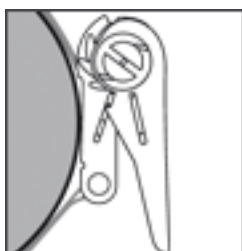

KAKEMONOS

Potences de rue

Enfin une potence de rue à montage facile et rapide, solide, esthétique.

Potence simple

Rapidité et facilité de mise en situation

Potence double

Résistance durable face aux éléments.
Impact maxi du visuel
(support toujours tendu)

La potence de rue est montée sur silent-blocs, véritables amortisseurs anti-rafales. Elle plie mais ne se rompt pas. Longueur 80cm

Votre bannière s'enfile dans la gouttière adaptée, simplement et rapidement.