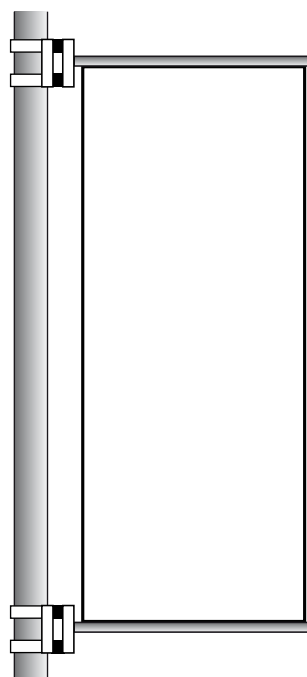

KAKEMONOS

Potences de rue

Enfin une potence de rue à montage facile et rapide, solide, esthétique.

Potence simple

Rapidité et facilité de mise en situation

Potence double

Résistance durable face aux éléments.
Impact maxi du visuel
(support toujours tendu)

La potence de rue est montée sur silent-blocs, véritables amortisseurs anti-rafales. Elle plie mais ne se rompt pas. Longueur 80cm

Votre bannière s'enfile dans la gouttière adaptée, simplement et rapidement.

Les sangles de montage s'adaptent très rapidement à tout type de support.

Les mousquetons obligent votre bannière à rester bien tendue. (simples faces)