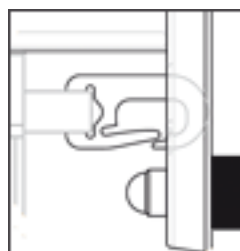

Les mousquetons obligent votre bannière à rester bien tendue. (simples faces)