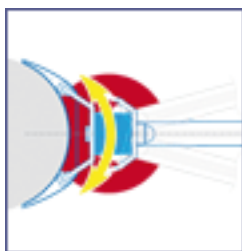

KAKEMONOS

Potences de rue

Enfin une potence de rue à montage facile et rapide, solide, esthétique.

Potence simple

Rapidité et facilité de mise en situation

Potence double

Résistance durable face aux éléments.
Impact maxi du visuel
(support toujours tendu)

La potence de rue est montée sur silent-blocs, véritables amortisseurs anti-rafales. Elle plie mais ne se rompt pas. Longueur 80cm

Votre bannière s'enfile dans la gouttière adaptée, simplement et rapidement.

Les sangles de montage s'adaptent très rapidement à tout type de support.

Les mousquetons obligent votre bannière à rester bien tendue. (simples faces)