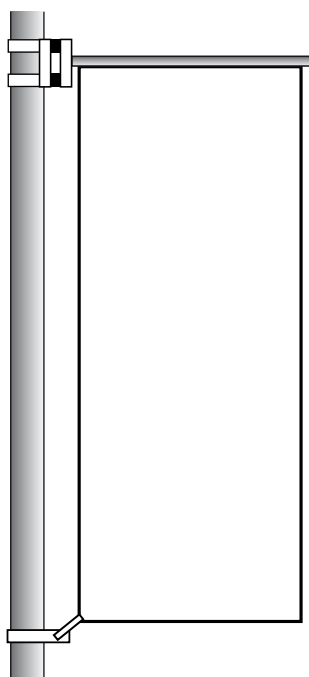

KAKEMONOS

Potences de rue

Enfin une potence de rue à montage facile et rapide, solide, esthétique.

Potence simple

Rapidité et facilité de mise en situation

Potence double

Résistance durable face aux éléments.
Impact maxi du visuel
(support toujours tendu)

La potence de rue est montée sur silent-blocs, véritables amortisseurs anti-rafales. Elle plie mais ne se rompt pas. Longueur 80cm

Votre bannière s'enfile dans la gouttière adaptée, simplement et rapidement.

Les sangles de montage s'adaptent très rapidement à tout type de support.

Les mousquetons obligent votre bannière à rester bien tendue. (simples faces)