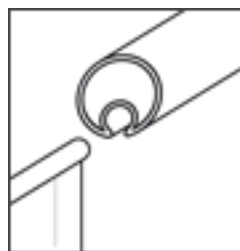

KAKEMONOS

Potences de rue

Enfin une potence de rue à montage facile et rapide, solide, esthétique.

Potence simple

Rapidité et facilité de mise en situation

Potence double

Résistance durable face aux éléments.
Impact maxi du visuel
(support toujours tendu)

La potence de rue est montée sur silent-blocs, véritables amortisseurs anti-rafales. Elle plie mais ne se rompt pas. Longueur 80cm

Votre bannière s'enfile dans la gouttière adaptée, simplement et rapidement.